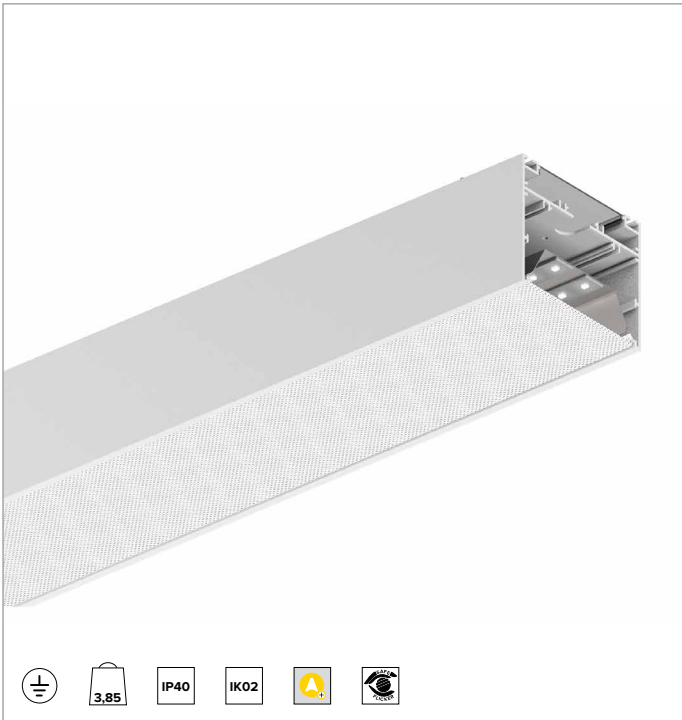

T014MY840ELPW | LOGICO EASY System 100 - OPAL / UGR19 LED-Leuchte für Decken- oder Pendelsystemmontage. Linearmodul

Die fotometrischen Werte der Leuchte sind auf den folgenden Seiten aufgeführt

Alle Daten auf der Maßzeichnung sind in mm angegeben.

Ähnliche Farbtemperatur: 4000K

Lebensdauer (L80/B10): 100000h tq +25°C

BELEUCHUNGSTECHNISCHE MERKMALE

Direkte Emission in zwei Optikvarianten: diffuses Licht - OPAL-Optik, und kontrolliertes Licht - UGR19-Optik. Diffuses Licht - OPAL Optik: optisches System aus einem Stahlreflektor mit weißer Polymerbeschichtung und opaler Diffusorabdeckung aus blendreduzierendem Polycarbonat, die aufgerollt geliefert wird und mit separater Artikelnummer erhältlich ist. Kontrolliertes Licht - UGR19-Optik: optisches System aus einem Stahlreflektor mit weißer Polymerbeschichtung und mikroprismatischer UGR-Diffusorabdeckung, die aufgerollt geliefert wird und mit separater Artikelnummer erhältlich ist (UGR<19 und L65<3000 cd/m² EN-12464-1).

Gehäuse aus lackiertem stranggepresstem Aluminium mit 100mm Breite. Obere Abdeckung aus weißem PVC.

Farbe und Oberfläche: Weiß

Abmessungen: L=1458mm

Gewicht: 3,85Kg

Version: LINEAR

Schutzart: IP40

Mechanische Belastbarkeit: IK02